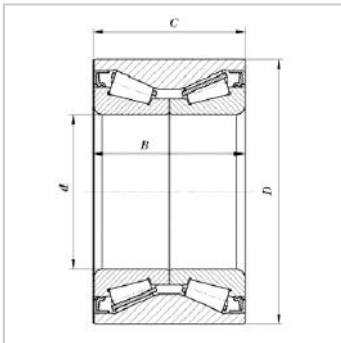

Double row tapered roller bearings

d 24-55 mm-**DU35620040**

参数信息:

Bearing number : DU35620040

Reference number : 43440-84F00

Dimension(mm) :

d : 35

D : 62