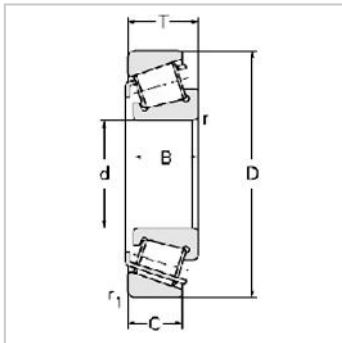

Single row Metric and inch tapered roller bearings

Inch Series-498/492A

参数信息:

Bearing number : 498/492A

Principal Dimensions(mm) :

d :	84.138
D :	133.35
T :	30.162
B :	29.769
C :	22.225
R :	3.5
r :	3.3

Load ratings(KN) :