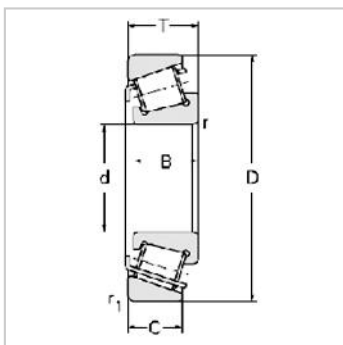

Single row Metric and inch tapered roller bearings

33100 Series-331153007715

参数信息:

Bearing No. :

New number : 33115

Old number : 3007715

Principal
 Dimensions(mm) :

d : 75

D : 125

T : 37

B : 37

C : 29

R : 2

r : 1.5

Load ratings(KN) :

Cr : 176.1