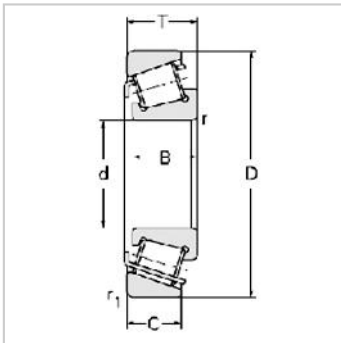

Single row Metric and inch tapered roller bearings

32900 Series-329302007930E

参数信息:

Bearing No. :

New number : 32930

Old number : 2007930E

Principal
Dimensions(mm) :

d : 150

D : 210

T : 38

B : 38

C : 30

R : 2.5

r : 2

Load ratings(KN) :

Cr : 261