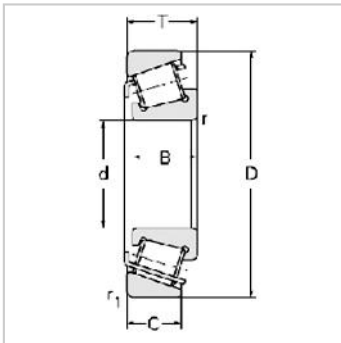

Single row Metric and inch tapered roller bearings

32900 Series-329242007924E

参数信息:

Bearing No. :

New number : 32924

Old number : 2007924E

Principal Dimensions(mm) :

d : 120

D : 165

T : 29

B : 29

C : 23

R : 1.5

r : 1.5

Load ratings(KN) :

Cr : 171.9