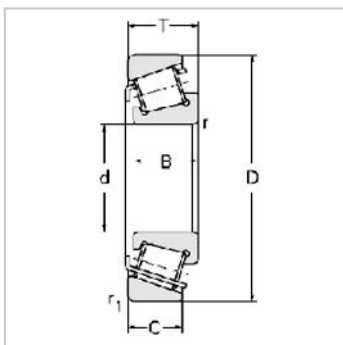

Single row Metric and inch tapered roller bearings

32900 Series-329152007915E

参数信息:

Bearing No. :

New number : 32915

Old number : 2007915E

Principal  
Dimensions(mm) :

d : 75

D : 105

T : 20

B : 20

C : 16

R : 1

r : 1

Load ratings(KN) :

Cr : 78.2