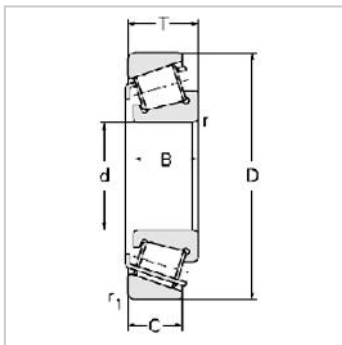

Single row Metric and inch tapered roller bearings

32300 Series-323177617E

参数信息:

Bearing No. :

New number : 32317

Old number : 7617E

Principal Dimensions(mm) :

d : 85

D : 180

T : 63.5

B : 60

C : 49

R : 4

r : 3

Load ratings(KN) :

Cr : 421.8