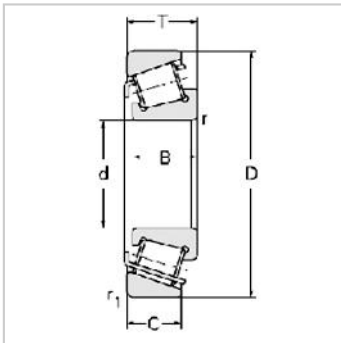

Single row Metric and inch tapered roller bearings

32300 Series-323107610E

参数信息:

Bearing No. :

New number : 32310

Old number : 7610E

Principal
Dimensions(mm) :

d : 50

D : 110

T : 42.25

B : 40

C : 33

R : 2.5

r : 2

Load ratings(KN) :

Cr : 117.5