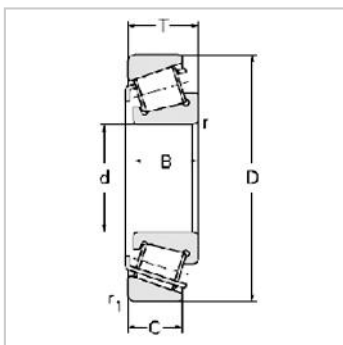

Single row Metric and inch tapered roller bearings

32200 Series-322187518E

参数信息:

Bearing No. :

New number : 32218

Old number : 7518E

Principal
Dimensions(mm) :

d : 90

D : 160

T : 42.5

B : 40

C : 34

R : 2.5

r : 2

Load ratings(KN) :

Cr : 269.8