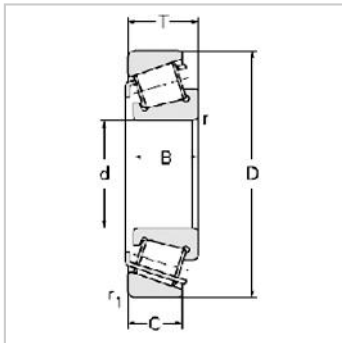

Single row Metric and inch tapered roller bearings

30300 Series-303147314E

参数信息:

Bearing No. :

New number : 30314

Old number : 7314E

Principal Dimensions(mm) :

d : 70

D : 150

T : 38

B : 35

C : 30

R : 3

r : 2.5

Load ratings(KN) :

Cr : 219